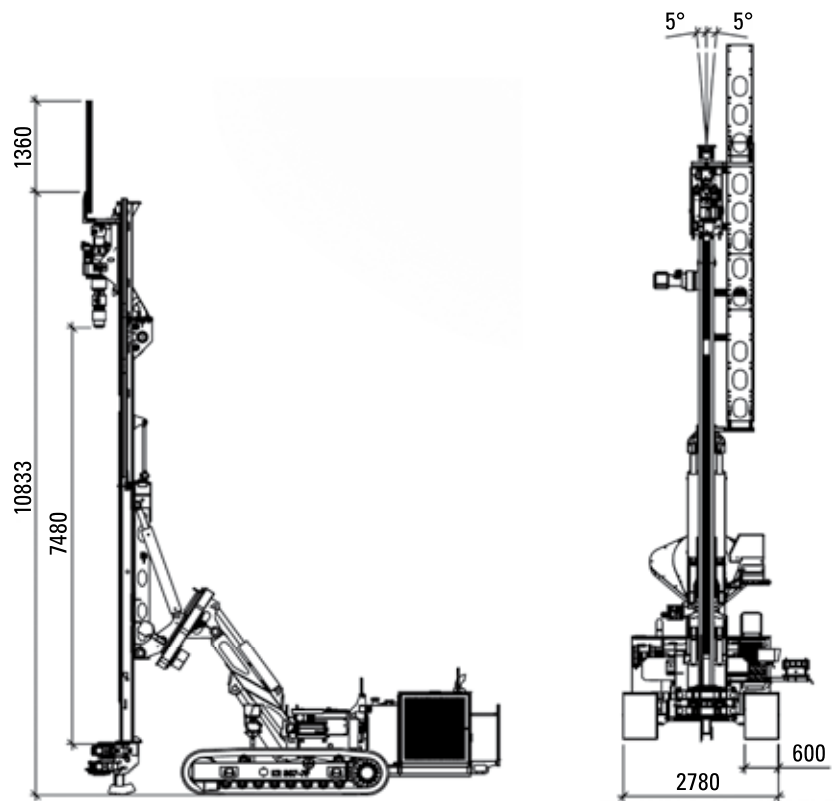

Boormachine

Klemm KR807-7F

Klemm KR807-7F

Totaalgewicht 26 ton