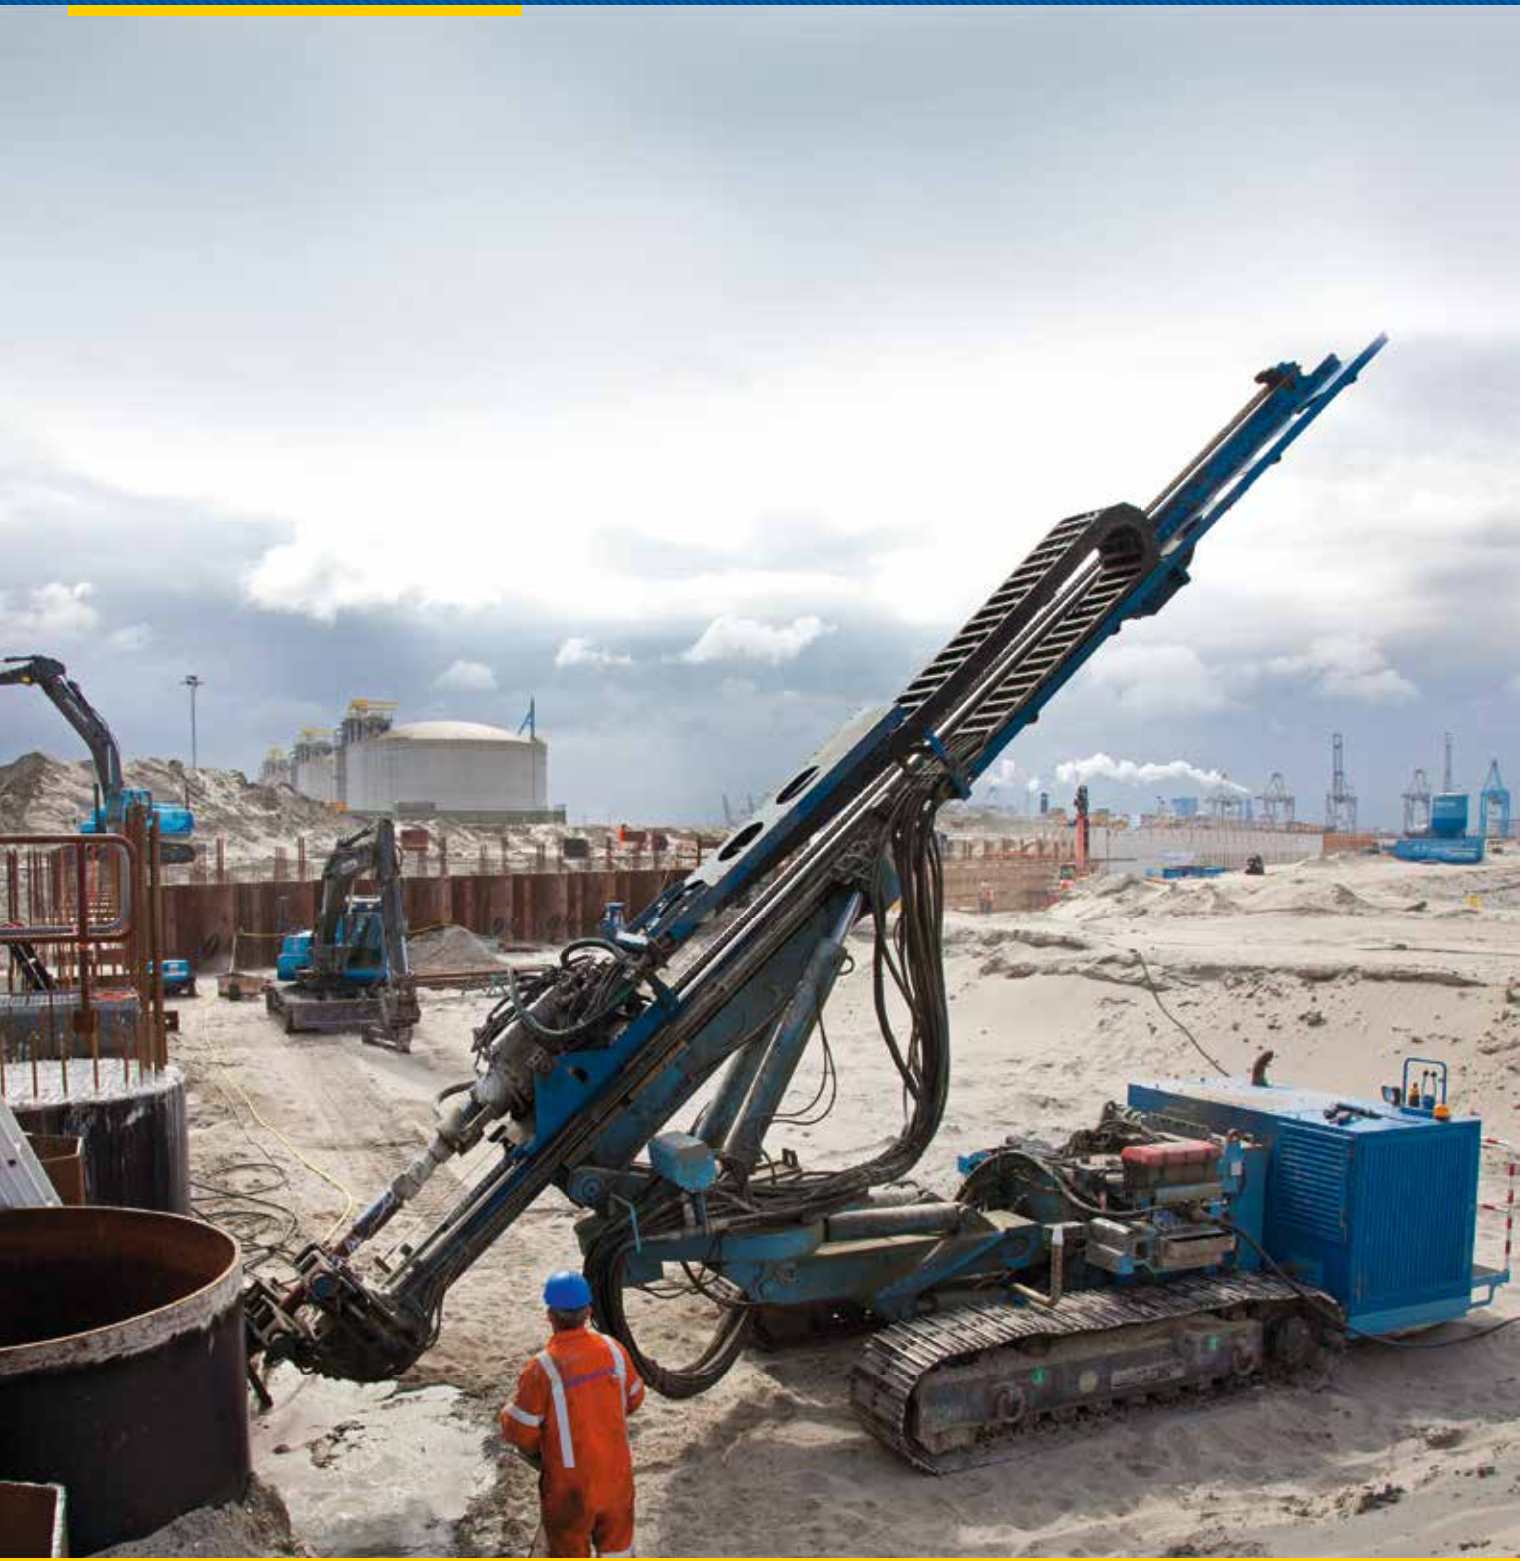

Boormachine

Klemm KR807-7F

Klemm KR807-7F

Totaalgewicht 26 ton