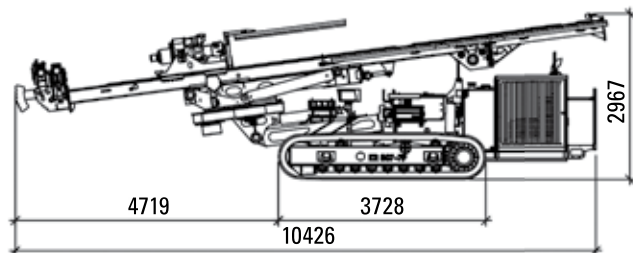

Boormachine

Klemm KR807-7F

Klemm KR807-7F

Totaalgewicht 26 ton