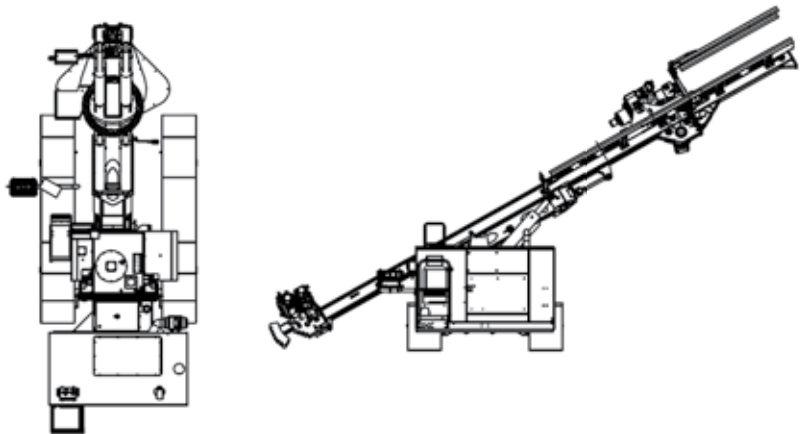

Boormachine

Klemm KR807-7F

Klemm KR807-7F

Totaalgewicht 26 ton