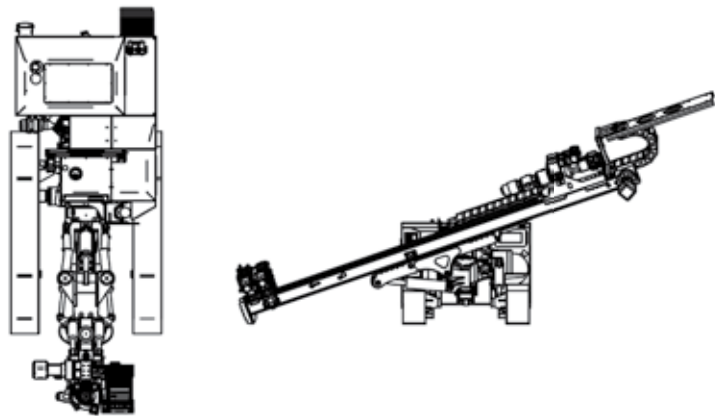

Boormachine

# Klemm KR806-5G

# Klemm KR806-5G

Totaalgewicht 21 ton