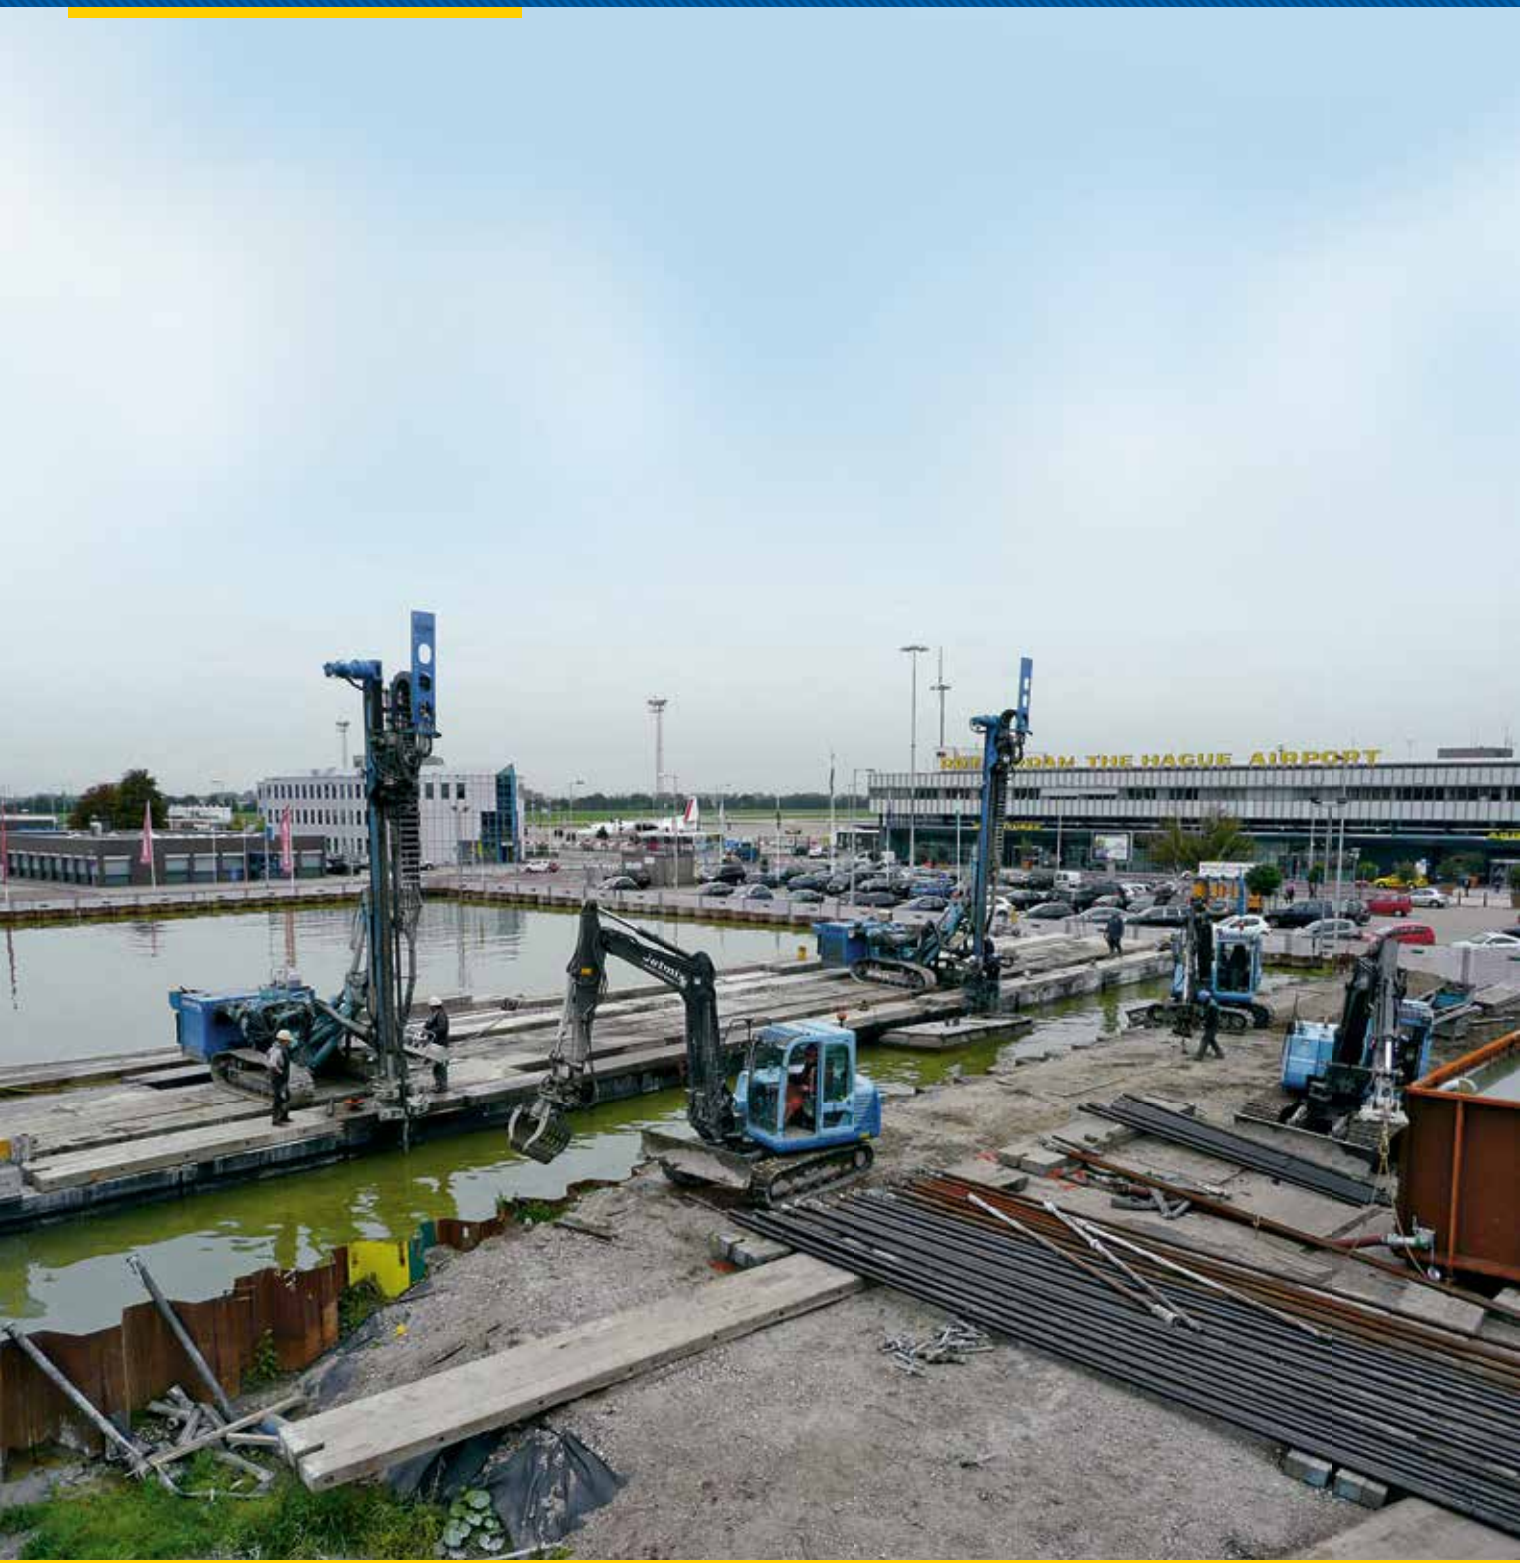

Boormachine

# Klemm KR806-5G

# Klemm KR806-5G

Totaalgewicht 21 ton