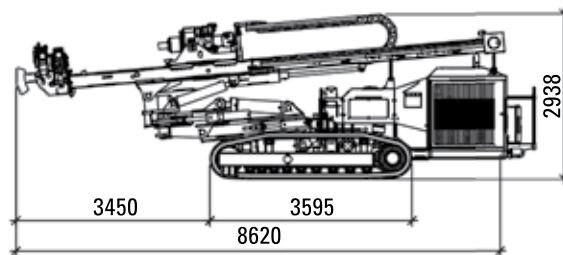

Boormachine

# Klemm KR806-5G

# Klemm KR806-5G

Totaalgewicht 21 ton