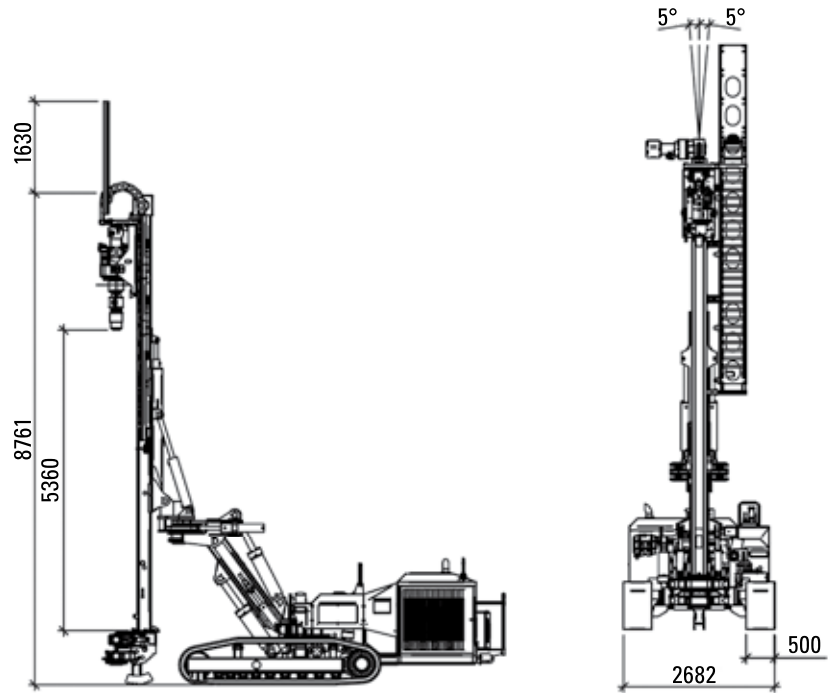

Boormachine

# Klemm KR806-5G

# Klemm KR806-5G

Totaalgewicht 21 ton