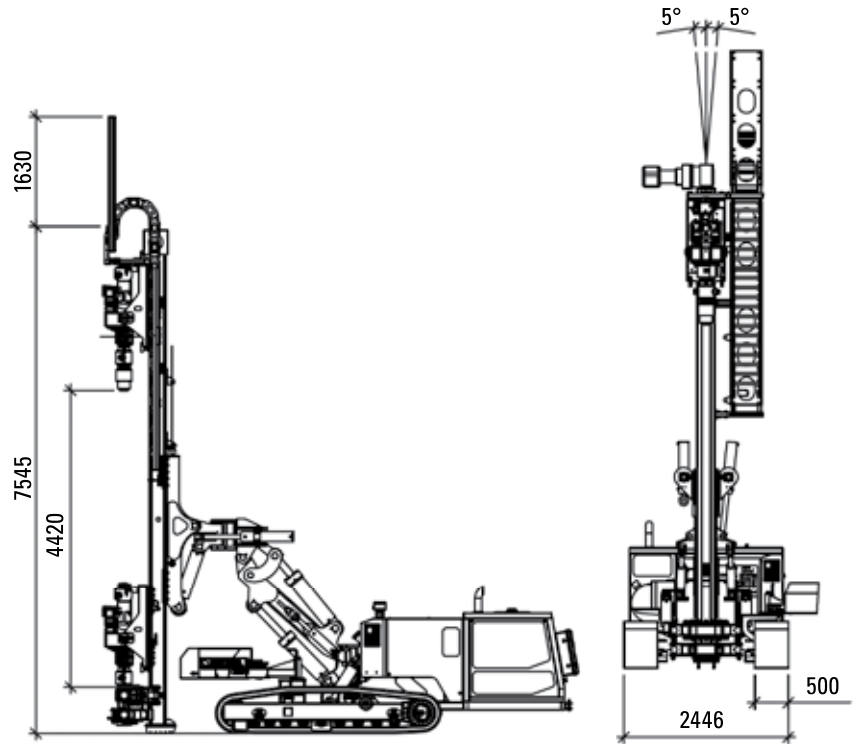

Boormachine

Klemm KR805-3G

Klemm KR805-3G

Totaalgewicht 16 ton