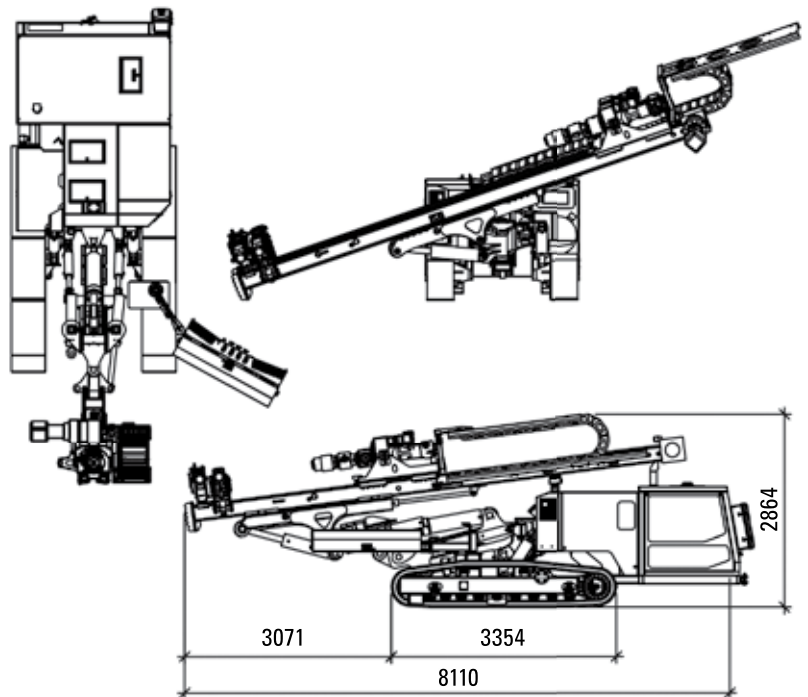

Boormachine

Klemm KR805-3G

Klemm KR805-3G

Totaalgewicht 16 ton